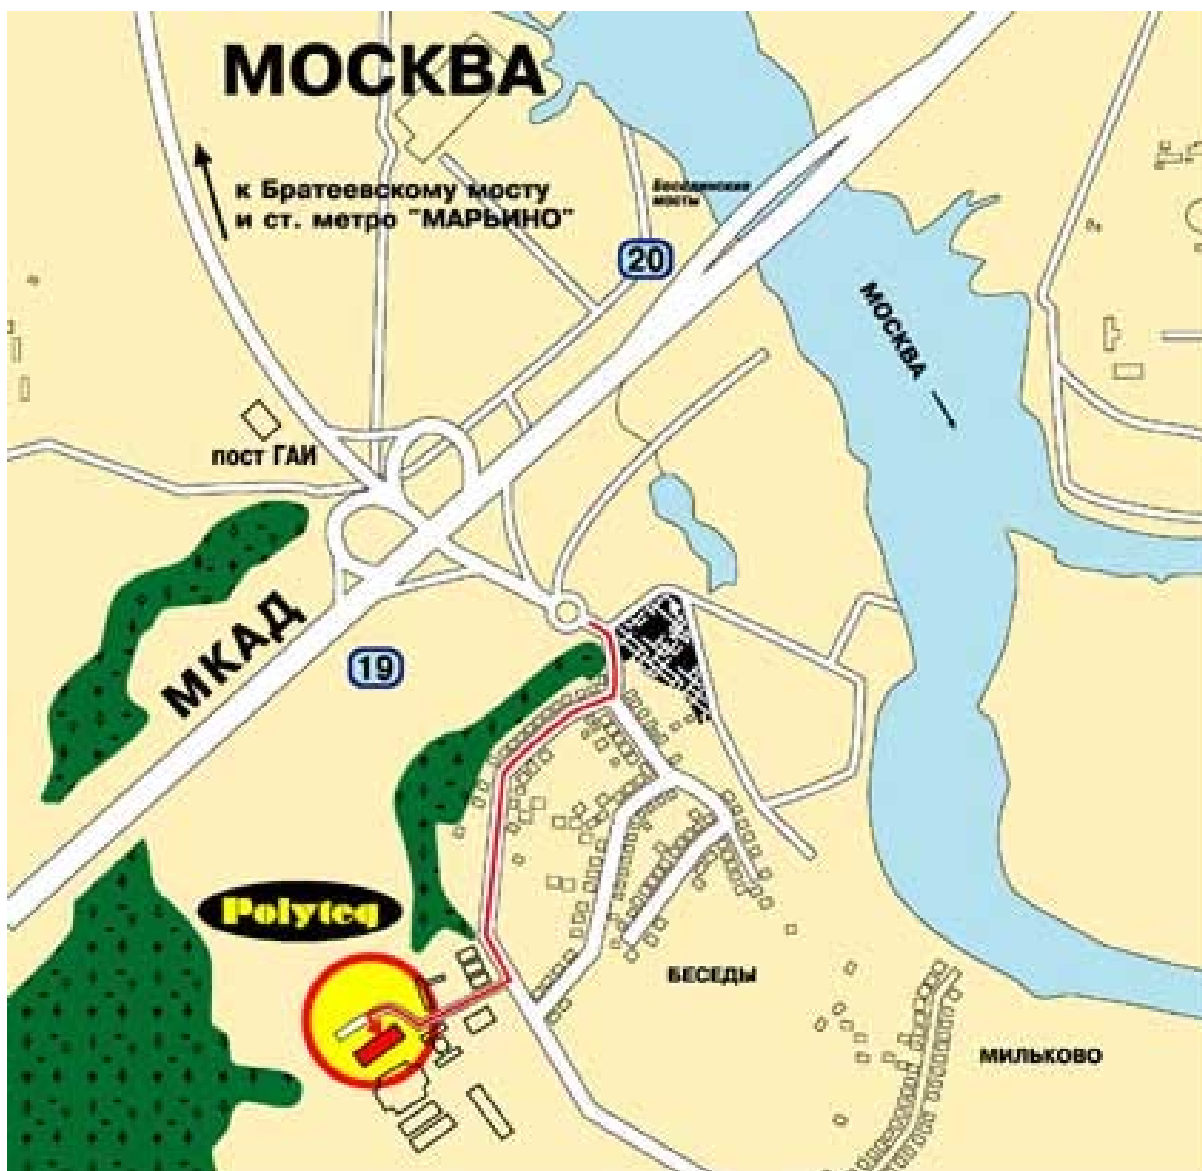

СКЛАД КОМПАНИИ КЕМИКА

СКЛАД КОМПАНИИ КЕМИКА

Адрес: 142715, Московская обл., Ленинский р-н, с.Беседы, Инновационно-промышленный комплекс «Беседы», Складской терминал Компании ПОЛИТЕГ-МЕТ.

К/лицо: Кривякина Оксана, т.(495)9213747.

Время работы: пн-пт, с 10.00ч до 17.00ч.

Проезд: г.Москва, 20-й км МКАД (внешняя сторона), ИПК «Беседы» (с.Беседы), Складской терминал Компании ПОЛИТЕГ-МЕТ.

Проезд городским транспортом:

- От ст.метро «Домодедовская» автобусом или маршрутным такси № 95 до ост. «Беседы».
- От ст.метро «Марьино» маршрутным такси № 897 до Инновационно-промышленного комплекса «Беседы».